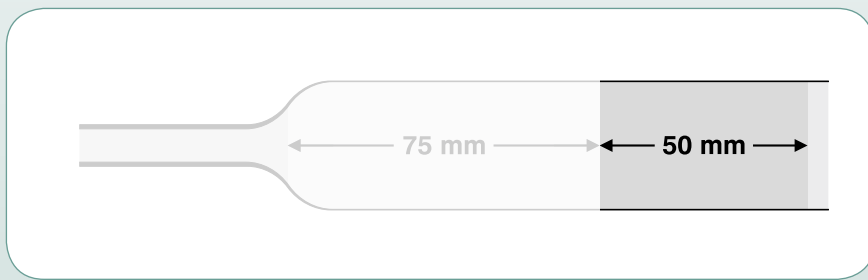

SAUER Comfort – Sjävhäftande urindroppssamlare

Urindroppssamlarna är planerade och gjorda i vår fabrik i Lobbach i Tyskland.

Deras egenskaper garanterar säker, pålitlig och enkel användning.

Häftzon

Limmet är genomskinligt, vilket gör det möjligt att kontrollera hudens hälsa utan ta bort urindroppssamlaren.