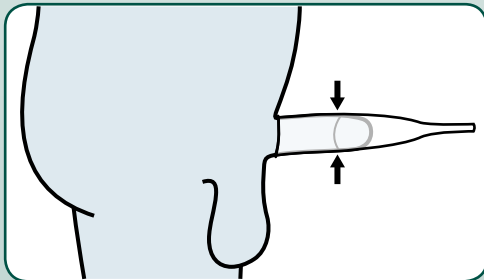

# Problem

Problem vid användning är oftast relaterade till val av urindroppssamlartyp.

Urindroppssamlaren måste fylla många olika behov.

## Otillräcklig torkning

Större urinmängder rinner inte tillräckligt snabbt till urinuppsamlingspåsen.

## Ej rätt storlek

Med fel storlek på urindroppssamlaren är det osannolikt att en säker och pålitlig vidhäftning till huden uppnås.

## Urindroppssamlare – SAUER-Comfort – Standard

Längd 130mm, stor buffertzoon 75mm, häftzon 50mm, normal häfta

Ø mm	Order no.
18	<b>97.18</b>
20	<b>97.20</b>
22	<b>97.22</b>
24	<b>97.24</b>
26	<b>97.26</b>
28	<b>97.28</b>
30	<b>97.30</b>
32	<b>97.32</b>
35	<b>97.35</b>
37	<b>97.37</b>
40	<b>97.40</b>