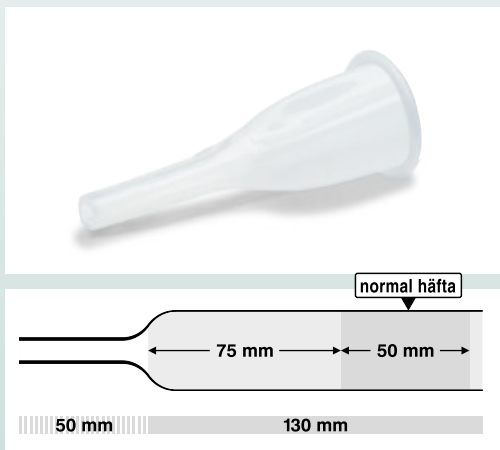

SAUER Comfort – självhäftande urindroppssamlare

Urindroppssamlaren och limmet görs av syntetiska material. Urindroppssamlaren och ändslangen är gjort i ett. Den passar ihop med alla urinuppsamlingspåsar med konnektor eller utan. Finns i 11 storlekar.

30st/förpackning. Varje förpackning innehåller även ett skyddstyg (passar i storlek till urindroppssamlaren).

Urindroppssamlare – SAUER-Comfort – Standard

Längd 130mm, stor buffertzoon 75mm, häftzon 50mm, normal häfta

Ø mm	Order no.
18	97.18
20	97.20
22	97.22
24	97.24
26	97.26
28	97.28
30	97.30
32	97.32
35	97.35
37	97.37
40	97.40

Distributör:

Dolema AB • Bergkällavägen 27 B • 192 79 Sollentuna • Sverige
Tel. 08-446 15 06 • Fax 08-446 15 07
info@dolema.com • www.dolema.com

Neurott 7 – 15 • 74931 Lobbach • Germany
Tel. +49 6226 960 100 • Fax +49 6226 960 010
info@manfred-sauer.de • www.manfred-sauer.com