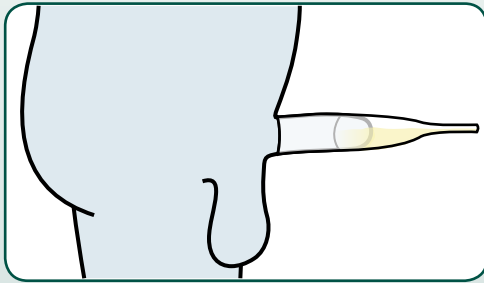

Sauer  
**Comfort**  
Standard

**... säker och  
enkel att använda**

En självhäftande urindroppssamlare  
med unik buffertzona

## Otillräcklig torkning

Större urinmängder rinner inte tillräckligt snabbt till urinuppsamlingspåsen.

## Ej rätt storlek

Med fel storlek på urindroppssamlaren är det osannolikt att en säker och pålitlig vidhäftning till huden uppnås.

## Urindroppssamlare – SAUER-Comfort – Standard

Längd 130mm, stor buffertzoon 75mm, häftzon 50mm, normal häfta

Ø mm	Order no.
18	<b>97.18</b>
20	<b>97.20</b>
22	<b>97.22</b>
24	<b>97.24</b>
26	<b>97.26</b>
28	<b>97.28</b>
30	<b>97.30</b>
32	<b>97.32</b>
35	<b>97.35</b>
37	<b>97.37</b>
40	<b>97.40</b>