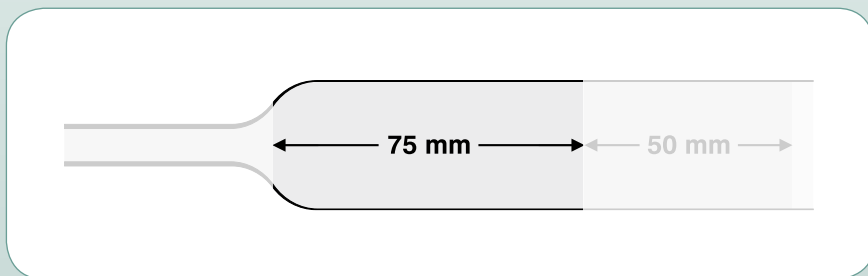

## Ej rätt storlek

Med fel storlek på urindroppssamlaren är det osannolikt att en säker och pålitlig vidhäftning till huden uppnås.

# SAUER Comfort – Sjävhäftande urindroppssamlare

Urindroppssamlarna är planerade och gjorda i vår fabrik i Lobbach i Tyskland.

Deras egenskaper garanterar säker, pålitlig och enkel användning.

## Häftzon

Limmet är genomskinligt, vilket gör det möjligt att kontrollera hudens hälsa utan ta bort urindroppssamlaren.