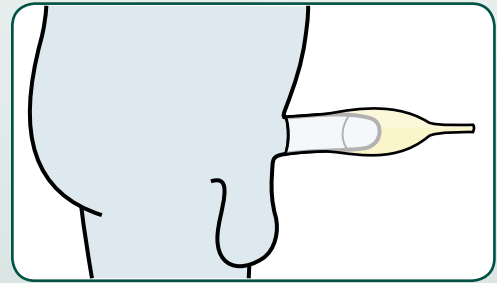

# Problem

Problem vid användning är oftast relaterade till val av urindroppssamlartyp.

Urindroppssamlaren måste fylla många olika behov.

## Otillräcklig torkning

Större urinmängder rinner inte tillräckligt snabbt till urinuppsamlingspåsen.

## Ej rätt storlek

Med fel storlek på urindroppssamlaren är det osannolikt att en säker och pålitlig vidhäftning till huden uppnås.

## Urindroppssamlare – SAUER-Comfort – Standard

Längd 130mm, stor buffertzoon 75mm, häftzon 50mm, normal häfta

Ø mm	Order no.
18	<b>97.18</b>
20	<b>97.20</b>
22	<b>97.22</b>
24	<b>97.24</b>
26	<b>97.26</b>
28	<b>97.28</b>
30	<b>97.30</b>
32	<b>97.32</b>
35	<b>97.35</b>
37	<b>97.37</b>
40	<b>97.40</b>